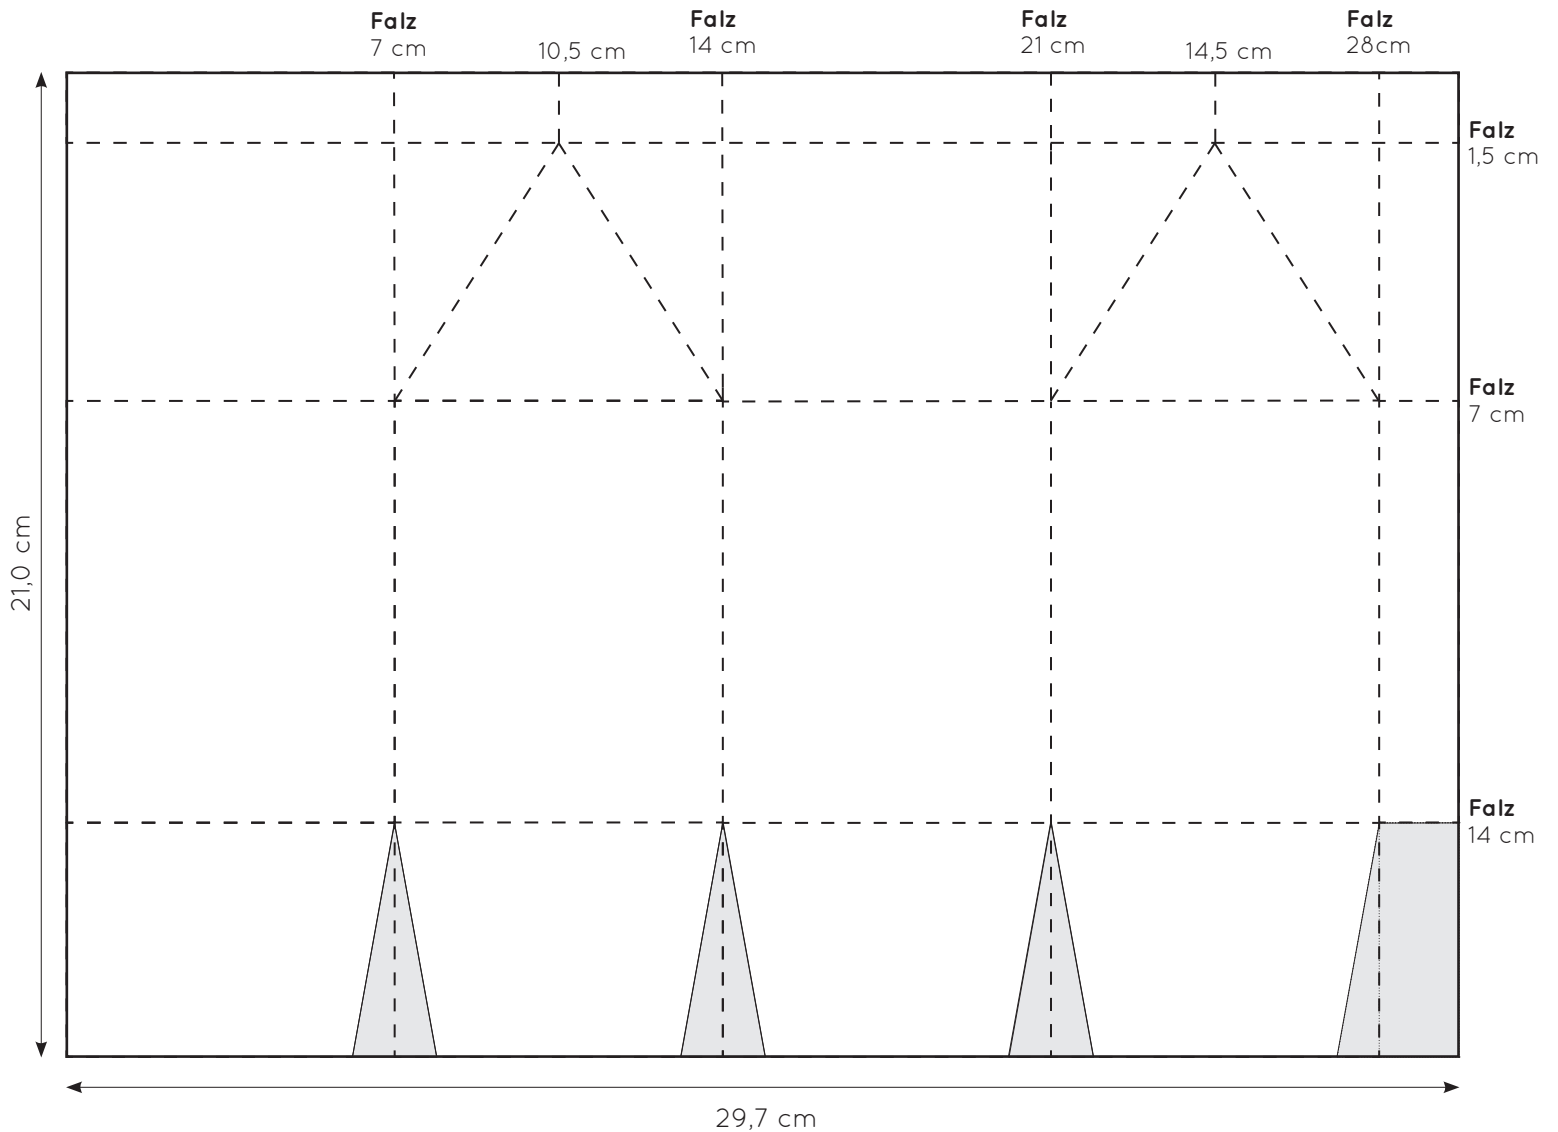

Verpackung „Milchkarton“

Farbkarton Größe: DIN A4

Faltschema

Fertiger Milchkarton