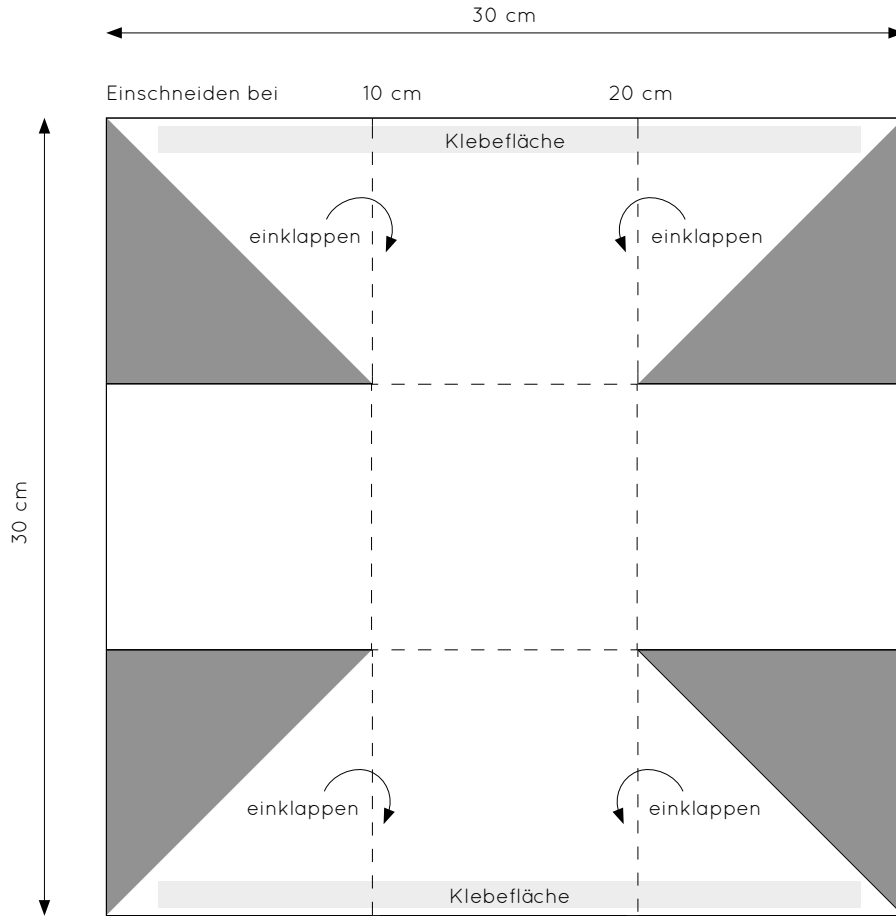

# Explosionsbox

Schachtel: Tonkarton: **30 x 30 cm**

Deckel: Tonkarton: **16 x 16 cm**

— — — — — Schneiden

- - - - - Falzen

## Box

## Deckel